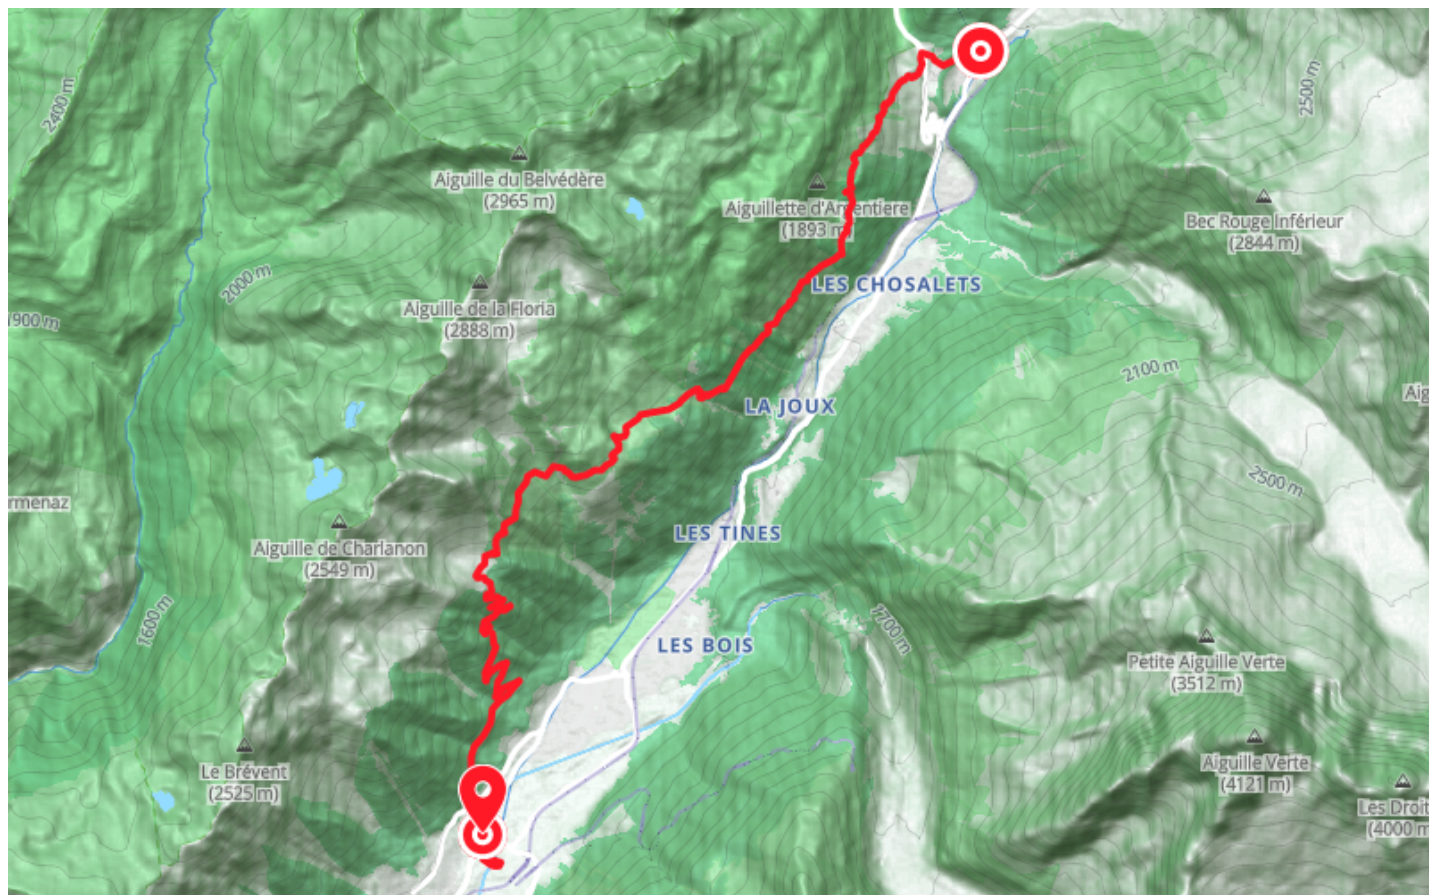

Young Race Marathon

● Moyenne

🚴 Trail

🕒 6 h

↔️ 15.0 km

📍 **Départ** 1101 Route de Montroc
74400, Chamonix-Mont-Blanc

📍 **Arrivée** 29 Place de l'Eglise
74400, Chamonix-Mont-Blanc

Descriptif

La Young Race Marathon est une course de 15km empruntant la fin de parcours du 42km du Mont-Blanc, dédiée aux jeunes.

Départ à 10h30 de Montroc, suivi d'une arrivée en plein coeur de Chamonix sur la Place du Triangle de l'Amitié.

Retrouvez ce parcours et bien d'autres
sur l'application mobile Loopi - balades & GPS