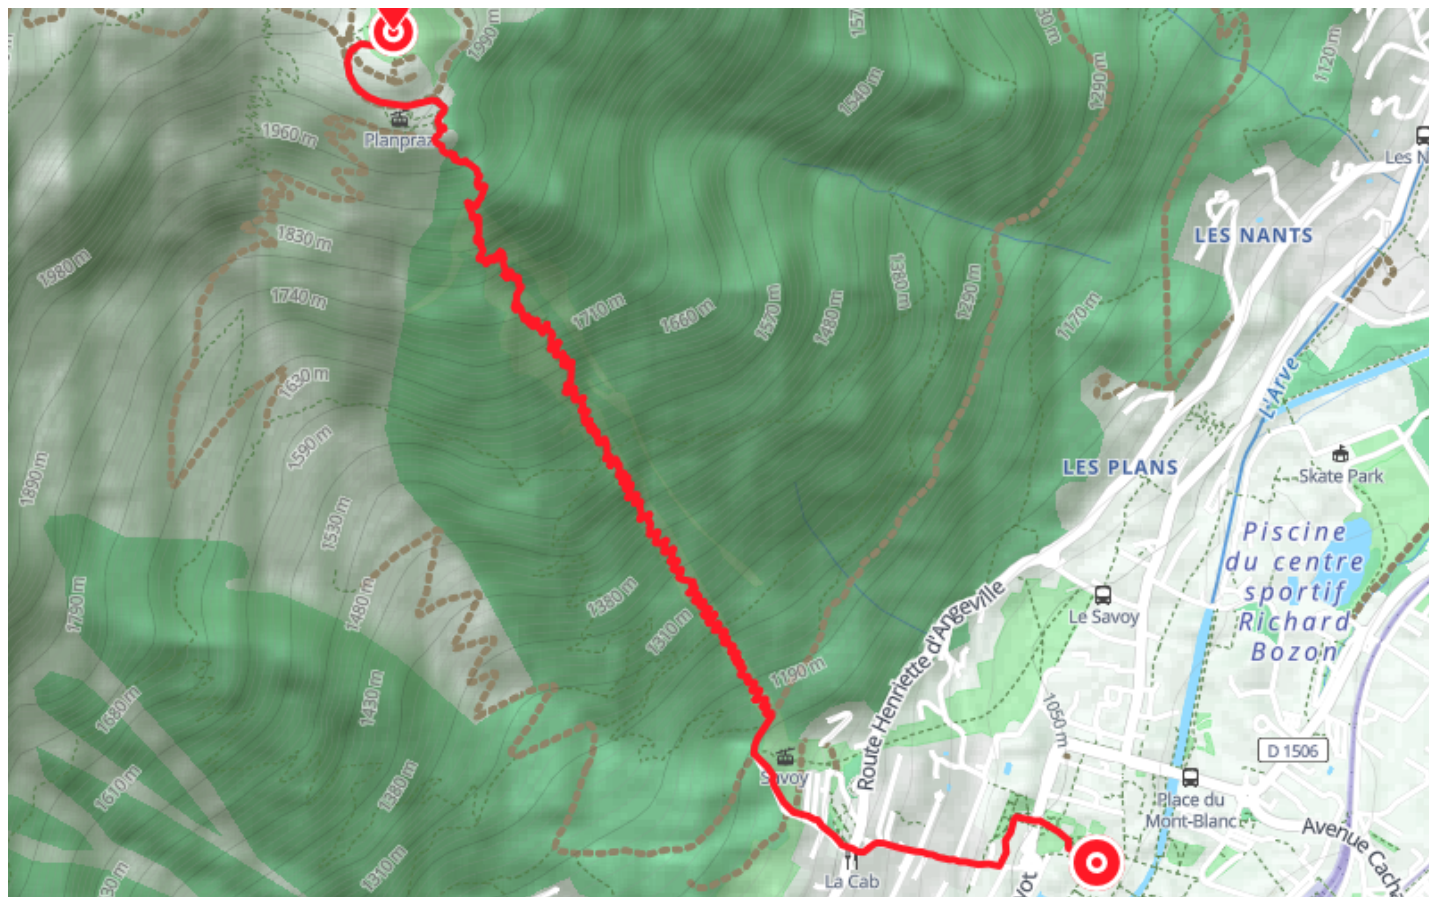

Kilomètre Vertical

● Moyenne

🚴 Trail

🕒 2 h

↔ 3.80 km

📍 **Départ** 29 Place de l'Eglise
74400, Chamonix-Mont-Blanc

📍 **Arrivée** Grand Balcon Sud
74400, Chamonix-Mont-Blanc

Descriptif

Venez vous mesurer aux 1000 mètres de dénivelé du Kilomètre Vertical !

Cette course se déroule sous la forme d'un contre la montre. Attention c'est une course alpine ! La fin du parcours est aérienne typée via ferrata (Déconseillée aux personnes ayant le vertige) marches, câbles, pédales, mains courantes... avec une arrivée à 2000m.

Les bâtons sont interdits en raison du caractère technique de la fin du parcours.

Une prime au record de temps sera remise au 1er homme et à la 1ère femme du KM Vertical.

Retrouvez ce parcours et bien d'autres
sur l'application mobile **Loopi - balades & GPS**